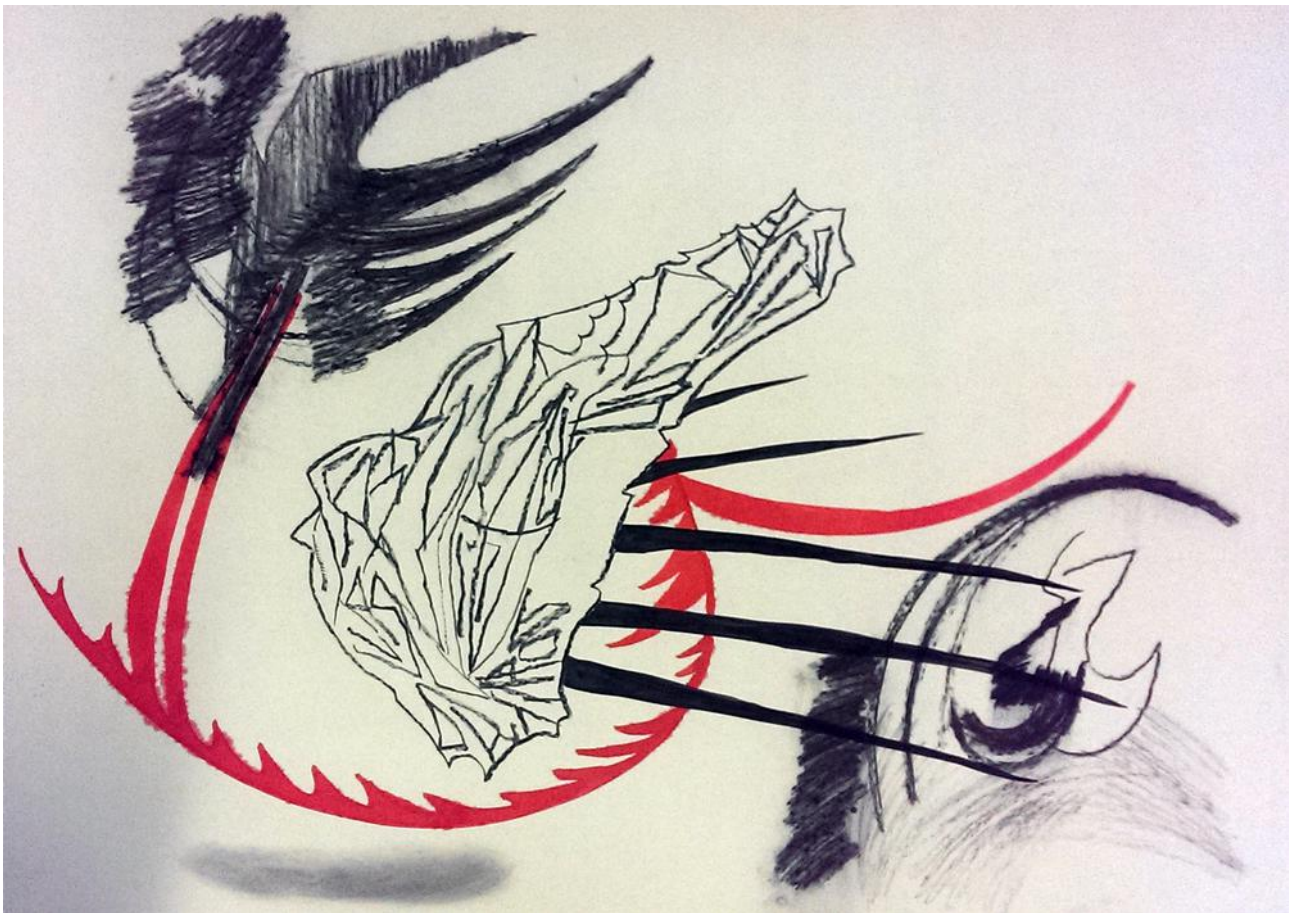

Spolupráce s Kristýnou Hejlovou 2019-2020  
**Pohádky 2019**

Pohádky 2020

Valeč 2020

8metrů plachta nainstalovaná přes dvě patra na zámku ve Valči u Karlových Varů

- baldachyn v barokním "salonku"